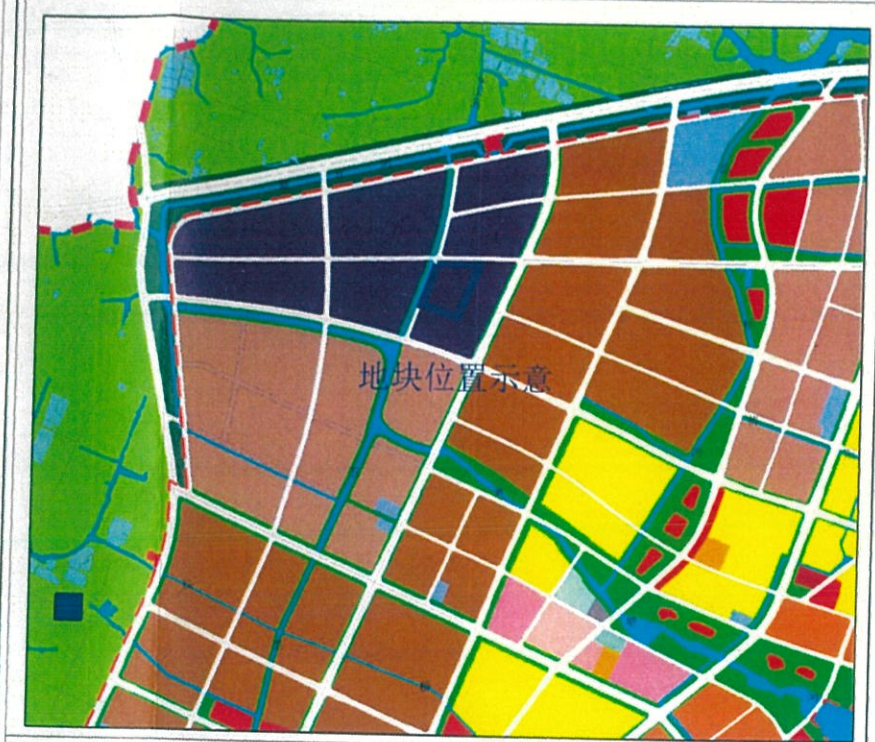

地块区位图

说明：  
本地块一年内未签订国有土地使用权出让合同的，地块规划图自行失效。

图例

- 道路红线及中心线
- 可建设用地范围线
- 建筑控制线
- 高层建筑控制线
- 地下空间控制线
- 禁止机动车出入口控制线
- 机动车开口方向
- 可建设用地范围内地铁特别保护区
- 高压线及高压控制走廊
- 轨道交通控制线
- 文物保护范围
- 现状保留建筑
- 绿地范围
- 尺寸标注
- 坐标标注

无锡市自然资源和规划局地块规划图

地块位置	空地-空地-庆安路-翰林路		
地块名称	庆安路东、翰林路南地块	地块编号	XDG(XS)-2020-21号
所属行政区	锡山区	日期	2020年9月